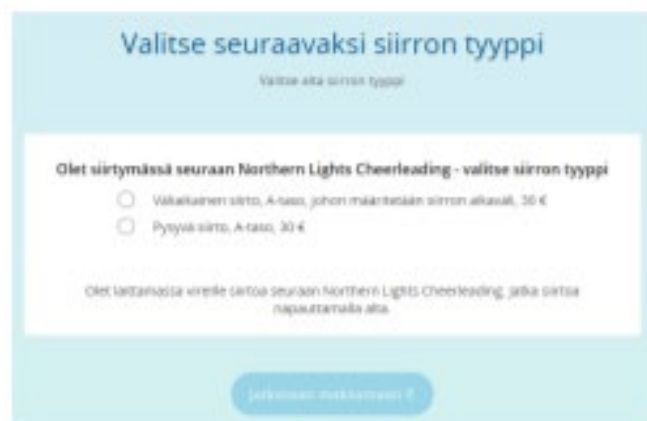

## Ohjeet seurasiirron tekemiseen

1. **Vie hiiri siirrettävän henkilön lisenssin kohdalle ja klikkaa kolmen täplän kohdalta oikeasta yläreunasta.** Klikkaa "Laita seurasiirto vireille"

2. **Kun olet klikannut painiketta "Laita seurasiirto vireille", aukeaa automaattisesti seuraava näkymä:**

- Kirjoita "Hae seuraa" kenttään seura, johon siirtymistä haetaan.

3. **Kun olet valinnut seuran, tulee sinun valita haluamasi siirron tyyppi:**

- Väliaikainen siirto, johon määritellään myös siirron aikaväli
- Pysyvä siirto