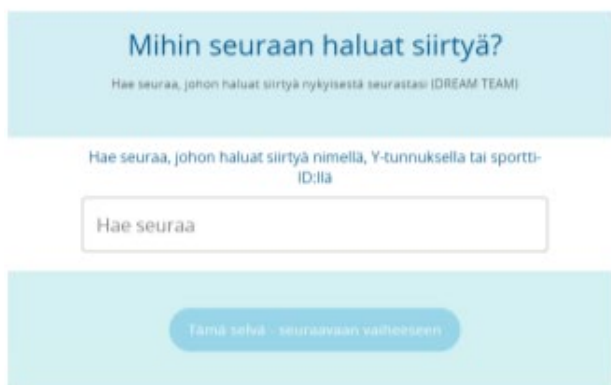

## Ohjeet seurasiirron tekemiseen

1. **Vie hiiri siirrettävän henkilön lisenssin kohdalle ja klikkaa kolmen täplän kohdalta oikeasta yläreunasta.** Klikkaa "Laita seurasiirto vireille"

2. **Kun olet klikannut painiketta "Laita seurasiirto vireille", aukeaa automaattisesti seuraava näkymä:**

- Kirjoita "Hae seuraa" kenttään seura, johon siirtymistä haetaan.

3. **Kun olet valinnut seuran, tulee sinun valita haluamasi siirron tyyppi:**

- Väliaikainen siirto, johon määritellään myös siirron aikaväli
- Pysyvä siirto